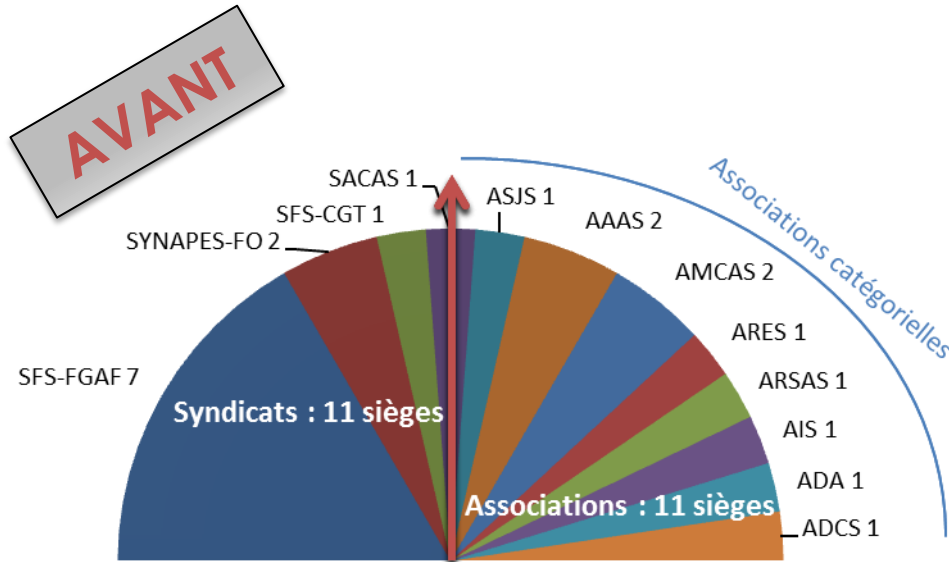

## Quel bilan de la réforme du dialogue social au Sénat ?

Sigle	Organisation
SFS-FGAF	Syndicat des fonctionnaires du Sénat-FGAF
SYNAPES-FO	Syndicat des personnels du Sénat-FO
SFS-CGT	Syndicat des fonctionnaires du Sénat-CGT
SACAS	Syndicat des chauffeurs
ASJS	Association des surveillants jardin
AAAS	Association des administrateurs-adjoints
AMCAS	Association des administrateurs
ARES	Association des rédacteurs des débats
ARSAS	Association des secrétaires administratifs
AIS	Association des informaticiens
ADA	Association de l'analytique
ADCS	Association des contractuels

8607 h de décharge syndicale

\* Dont 1 agent et une assistante de direction sans associations

5000 h (- 3607h) de décharge syndicale  
dont 2400 disséminées dans 8 associations catégorielles